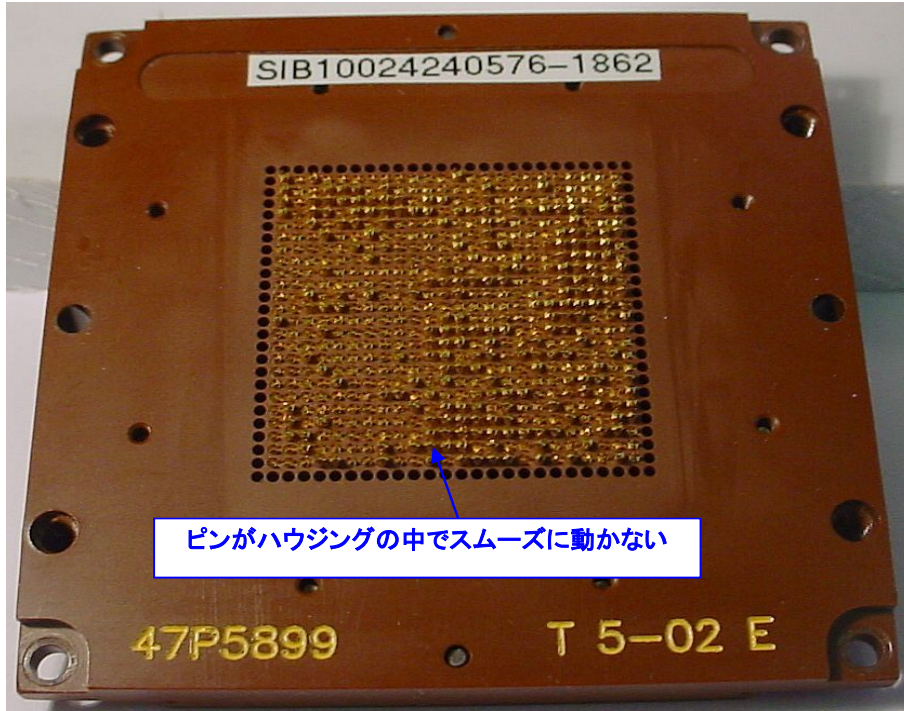

処理前

SIB10024240576-1862: ピンがスムーズに動かない状態

再生処理後

再生処理後の状態
コンタクトピンは堅い金Auで再生された